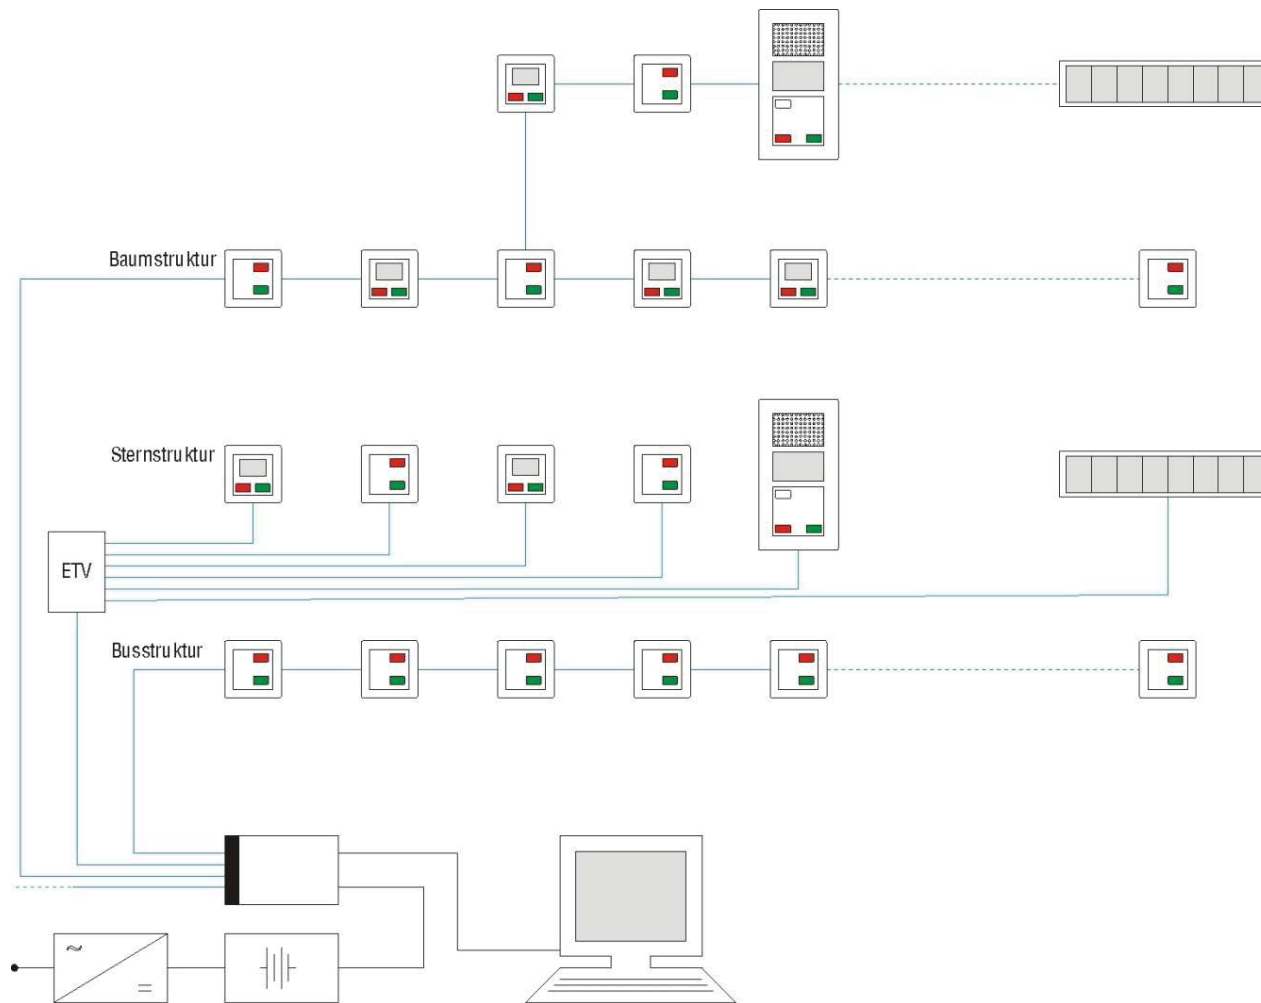

## Netzwerktopologie

Systembus, IY(St)Y 4(6)x2x0,8, max. 32 adressierbare Module pro Linie

## Raumverkabelung, Variante 1

## Raumverkabelung, Variante 2

## Raumverkabelung, Variante 3